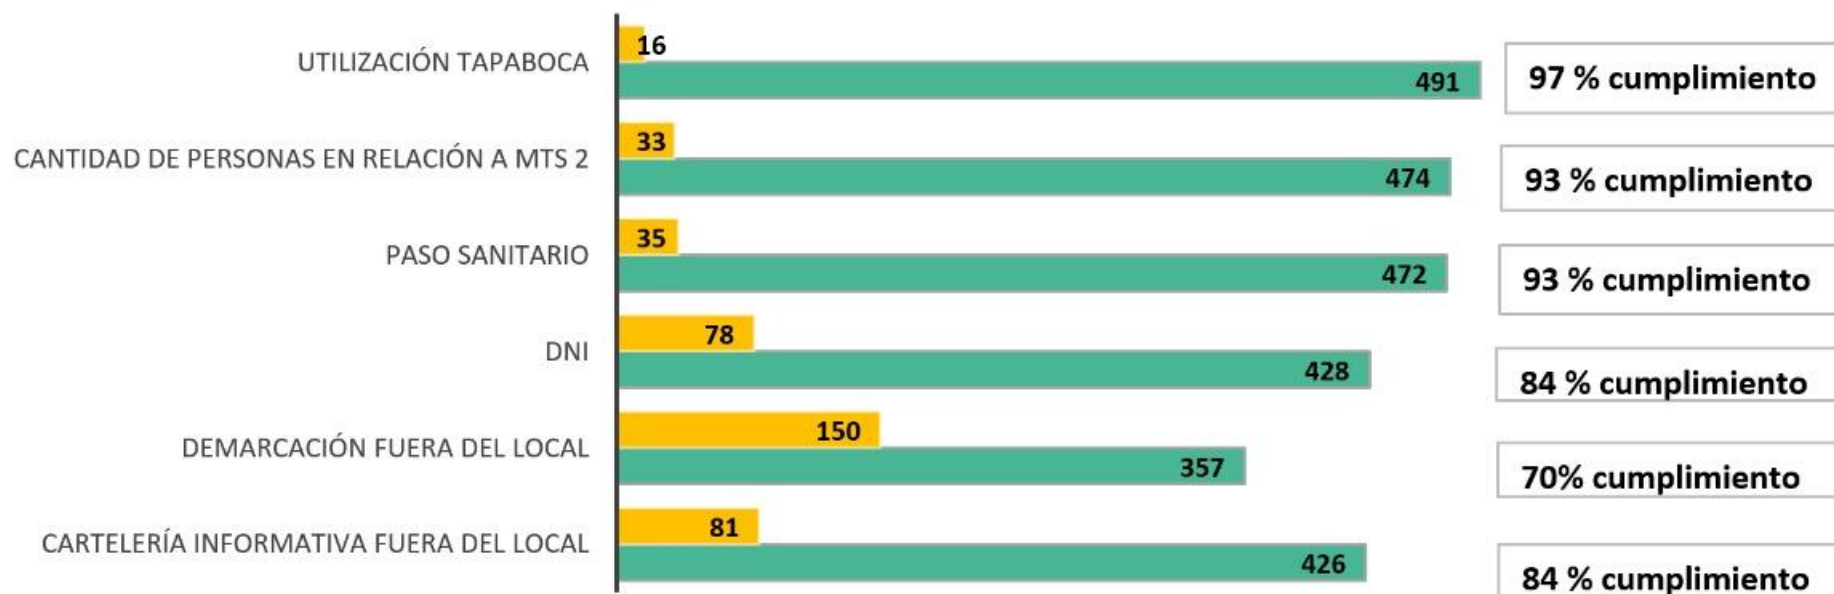

## Cantidad de comercios según cumplimiento de disposiciones establecidas para COVID-19

### Gral. Alvear- Mza- 09 de Mayo de 2.020

**Total Comercios visitados : 507 ( Gral. Alvear, Bowen, Alvear Oeste, Carmensa)**

■ NO CUMPLE ■ SI CUMPLE

*FUENTE: Datos propios generados mediante observaciones en comercios locales - Preventores Municipio de Gral. Alvear*